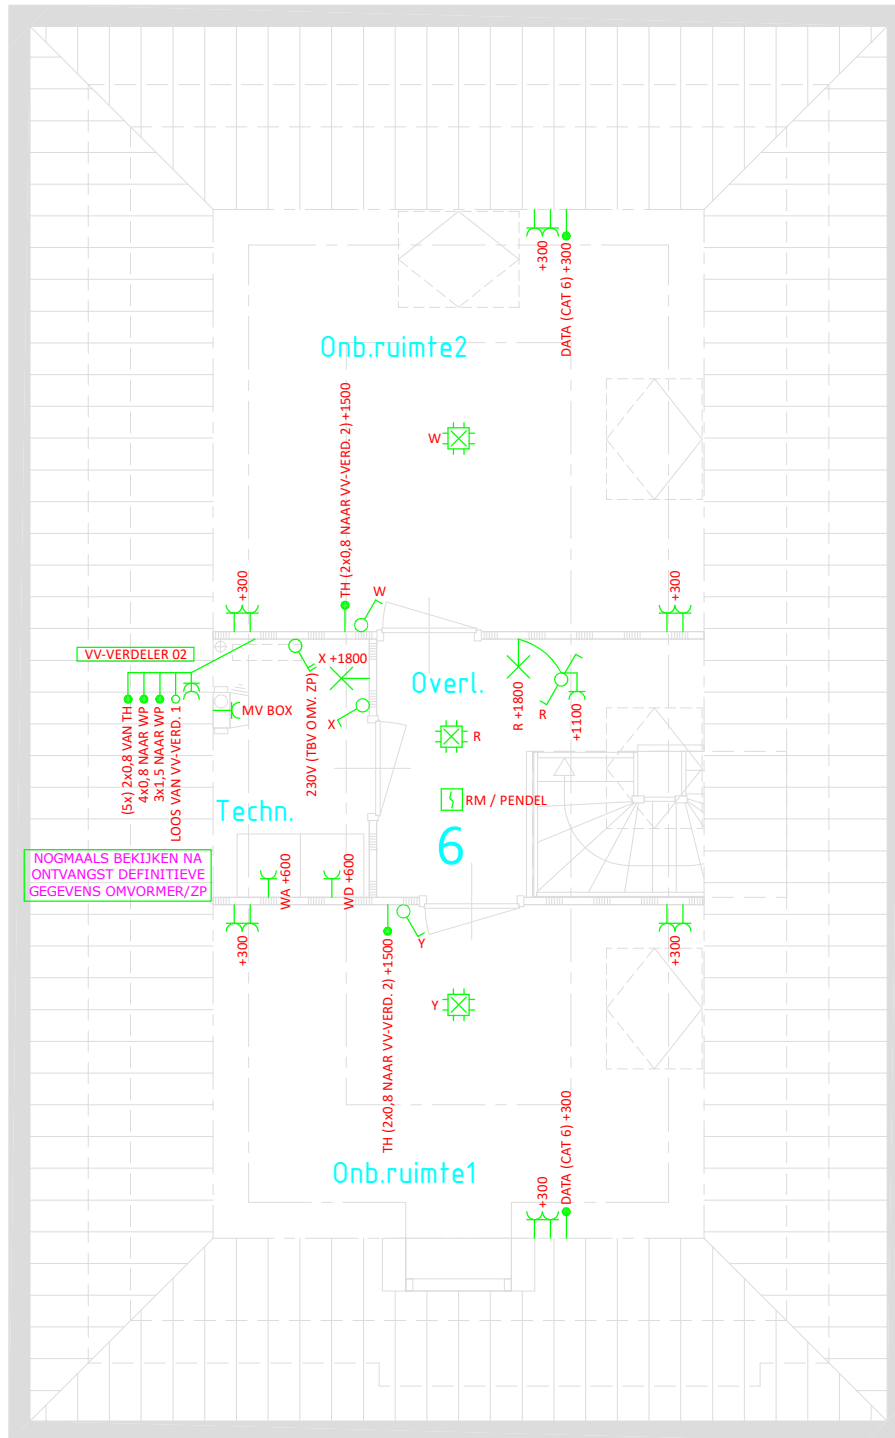

Renverooi

Symbol	Omschrijving
⊕	Aansluitpunt CAI/COAX bedraad
⊕	Aansluitpunt DATA/UTP (CAT 6) bedraad
⊕	Aansluitpunt/leiding (tbv thermostaat)
⊕	Aardingspunt
⊕	Centraaldoos/Plafondlichtpunt
⊕	Contactdoos, Perilex 400v
⊕	Contactdoos, Perilex 2x230v
⊕	Drukknop
⊕	Inbouwspot rond (incl. GU10 LED)
⊕	Plafond bewegingsmelder
⊕	Rookmelder 230V, gekoppeld
⊕	Schakelaar, 1-polig
⊕	Schakelaar, 1-polig, dimmer
⊕	Schakelaar, 2-polig
⊕	Schakelaar, 3-polig
⊕	Schakelaar, serie-
⊕	Schakelaar, wissel-
⊕	Schel
⊕	Schemerschakelaar
⊕	Wandcontactdoos 1-voudig ra
⊕	Wandcontactdoos 1-voudig ra, waterdicht
⊕	Wandcontactdoos 2-voudig ra, 2 inbouwdozen
⊕	Wandcontactdoos 2-voudig ra, ovale inbouwdoos
⊕	Wandlichtpunt

Renvooi

Symbol	Omschrijving
↑	Aansluitpunt CAI/COAX bedraad
↑	Aansluitpunt DATA/UTP (CAT 6) bedraad
↑	Aansluitpunt/leiding (tbv thermostaat)
↑	Aardingspunt
⊕	Centraaldoos/Plafondlichtpunt
⊕	Contactdoos, Perilex 400v
⊕	Contactdoos, Perilex 2x230v
⊕	Drukknop
⊕	Inbouwspot rond (incl. GU10 LED)
⊕	Plafond bewegingsmelder
⊕	Rookmelder 230V, gekoppeld
⊕	Schakelaar, 1-polig
⊕	Schakelaar, 1-polig, dimmer
⊕	Schakelaar, 2-polig
⊕	Schakelaar, 3-polig
⊕	Schakelaar, serie-
⊕	Schakelaar, wissel-
⊕	Schel
⊕	Schemerschakelaar
⊕	Wandcontactdoos 1-voudig ra
⊕	Wandcontactdoos 1-voudig ra, waterdicht
⊕	Wandcontactdoos 2-voudig ra, 2 inbouwdozen
⊕	Wandcontactdoos 2-voudig ra, ovale inbouwdoos
⊕	Wandlichtpunt

Bouwnummer 06

Santpoort-Zuid (Landje van Sinneveld / 11 woningen)

SCHAKELMATERIAAL UITVOEREN : JUNG AS500 ALPIN/WIT
 DUBBELE WANDCONTACTDOZEN UITVOEREN IN DUBBELE INBOUWDOZEN

01	28-09-2024	MKR	WZL	Project: Bouwbedrijf Kuin BV (Santpoort-Zuid, 11 woningen)	Discipline: Elektra
				Omschrijving: Elektrische installatie	Fase: Voorlopig
				Datum: 22-7-2024	Formaat: A3
				Get. door: J.O.	Code: 01
				Schaal: Passend	