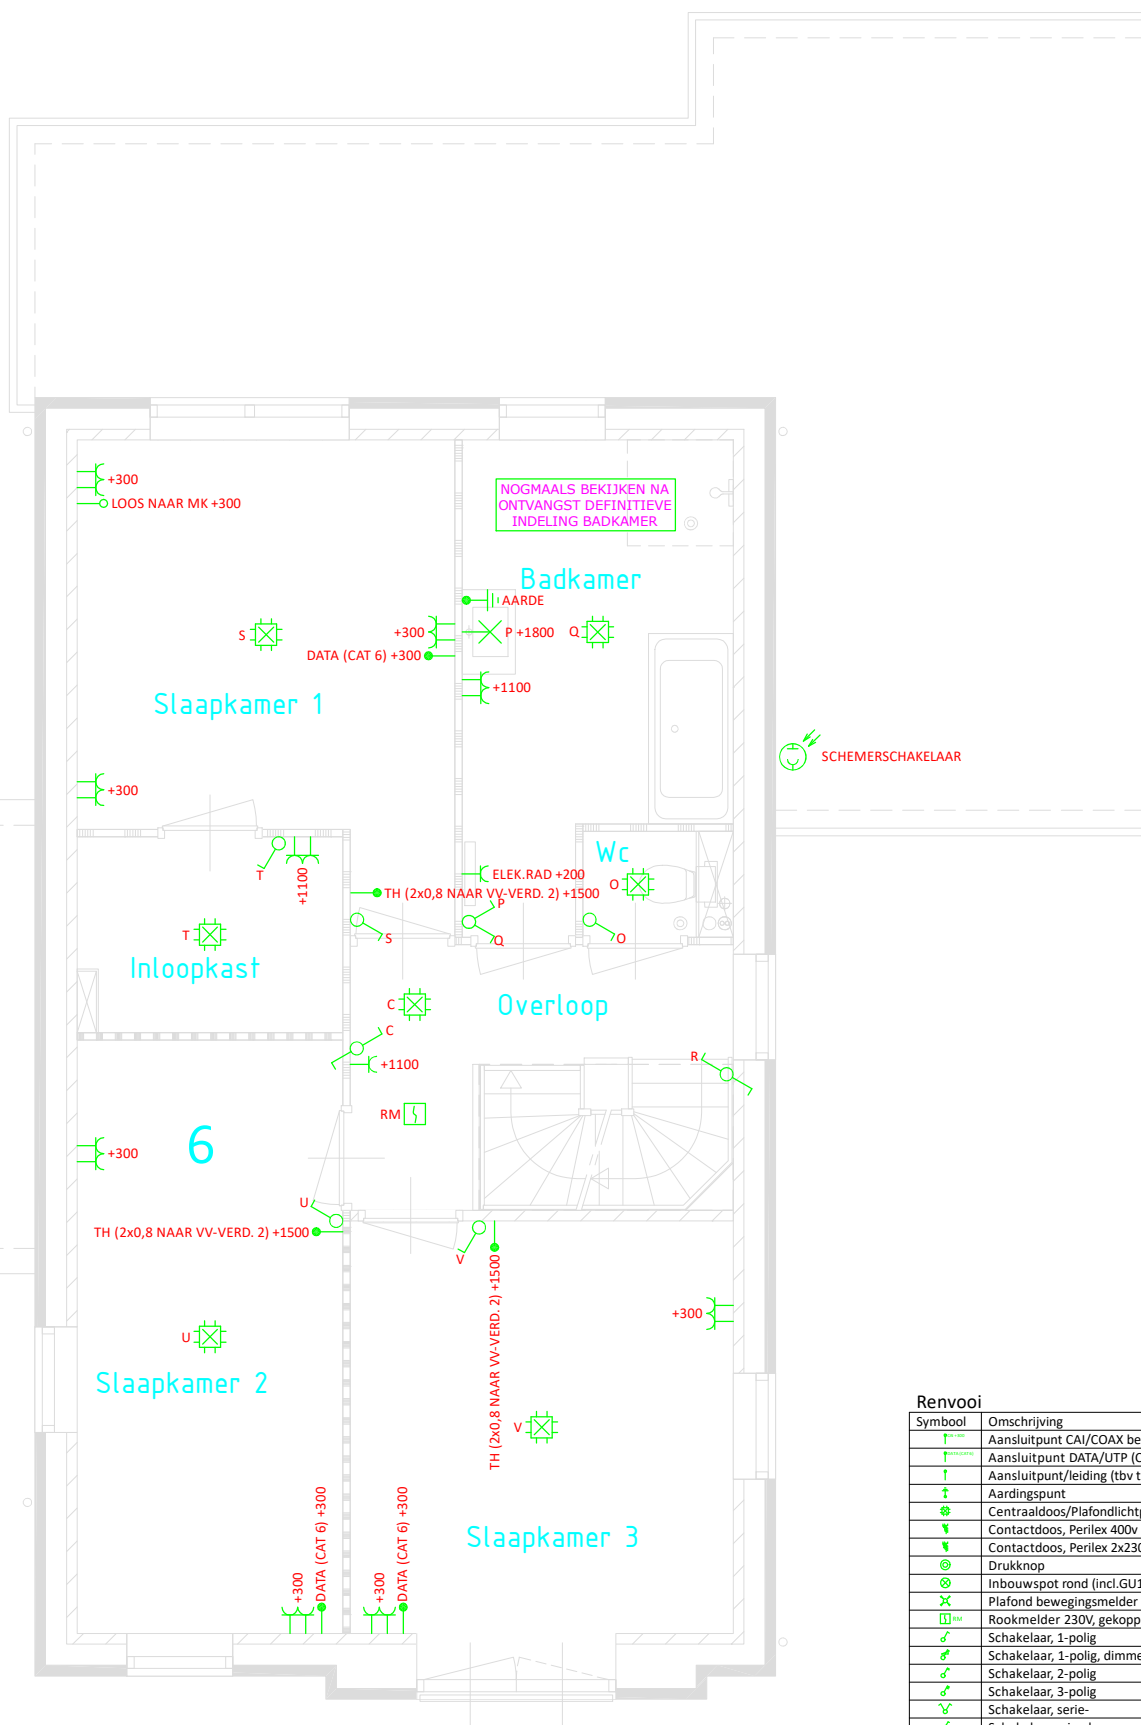

Renverooi

Symbol	Omschrijving
⊕	Aansluitpunt CAI/COAX bedraad
⊕	Aansluitpunt DATA/UTP (CAT 6) bedraad
⊕	Aansluitpunt/leiding (tbv thermostaat)
⊕	Aardingspunt
⊕	Centraaldoos/Plafondlichtpunt
⊕	Contactdoos, Perilex 400v
⊕	Contactdoos, Perilex 2x230v
⊕	Drukknop
⊕	Inbouwspot rond (incl. GU10 LED)
⊕	Plafond bewegingsmelder
⊕	Rookmelder 230V, gekoppeld
⊕	Schakelaar, 1-polig
⊕	Schakelaar, 1-polig, dimmer
⊕	Schakelaar, 2-polig
⊕	Schakelaar, 3-polig
⊕	Schakelaar, serie-
⊕	Schakelaar, wissel-
⊕	Schel
⊕	Schemerschakelaar
⊕	Wandcontactdoos 1-voudig ra
⊕	Wandcontactdoos 1-voudig ra, waterdicht
⊕	Wandcontactdoos 2-voudig ra, 2 inbouwdozen
⊕	Wandcontactdoos 2-voudig ra, ovale inbouwdoos
⊕	Wandlichtpunt

Bouwnummer 06
Santpoort-Zuid (Landje van Sinneveld / 11 woningen)

SCHAKELMATERIAAL UITVOEREN : JUNG AS500 ALPIN/WIT
 DUBBELE WANDCONTACTDOZEN UITVOEREN IN DUBBELE INBOUWDOZEN

01	28.05.2024	MK	WZL	Project: Bouwbedrijf Kuin BV (Santpoort-Zuid, 11 woningen)	Discipline: Elektra
				Omschrijving: Elektrische installatie	Fase: Voorlopig
				Datum: 22-7-2024	Formaat: A3
				Get. door: J.O.	Code: 01
				Schaal: Passend	

Renvooi

Symbol	Omschrijving
↑	Aansluitpunt CAI/COAX bedraad
↑	Aansluitpunt DATA/UTP (CAT 6) bedraad
↑	Aansluitpunt/leiding (tbv thermostaat)
↑	Aardingspunt
⊕	Centraaldoos/Plafondlichtpunt
⊕	Contactdoos, Perilex 400v
⊕	Contactdoos, Perilex 2x230v
⊕	Drukknop
⊕	Inbouwspot rond (incl. GU10 LED)
⊕	Plafond bewegingsmelder
⊕	Rookmelder 230V, gekoppeld
⊕	Schakelaar, 1-polig
⊕	Schakelaar, 1-polig, dimmer
⊕	Schakelaar, 2-polig
⊕	Schakelaar, 3-polig
⊕	Schakelaar, serie-
⊕	Schakelaar, wissel-
⊕	Schel
⊕	Schemerschakelaar
⊕	Wandcontactdoos 1-voudig ra
⊕	Wandcontactdoos 1-voudig ra, waterdicht
⊕	Wandcontactdoos 2-voudig ra, 2 inbouwdozen
⊕	Wandcontactdoos 2-voudig ra, ovale inbouwdoos
⊕	Wandlichtpunt